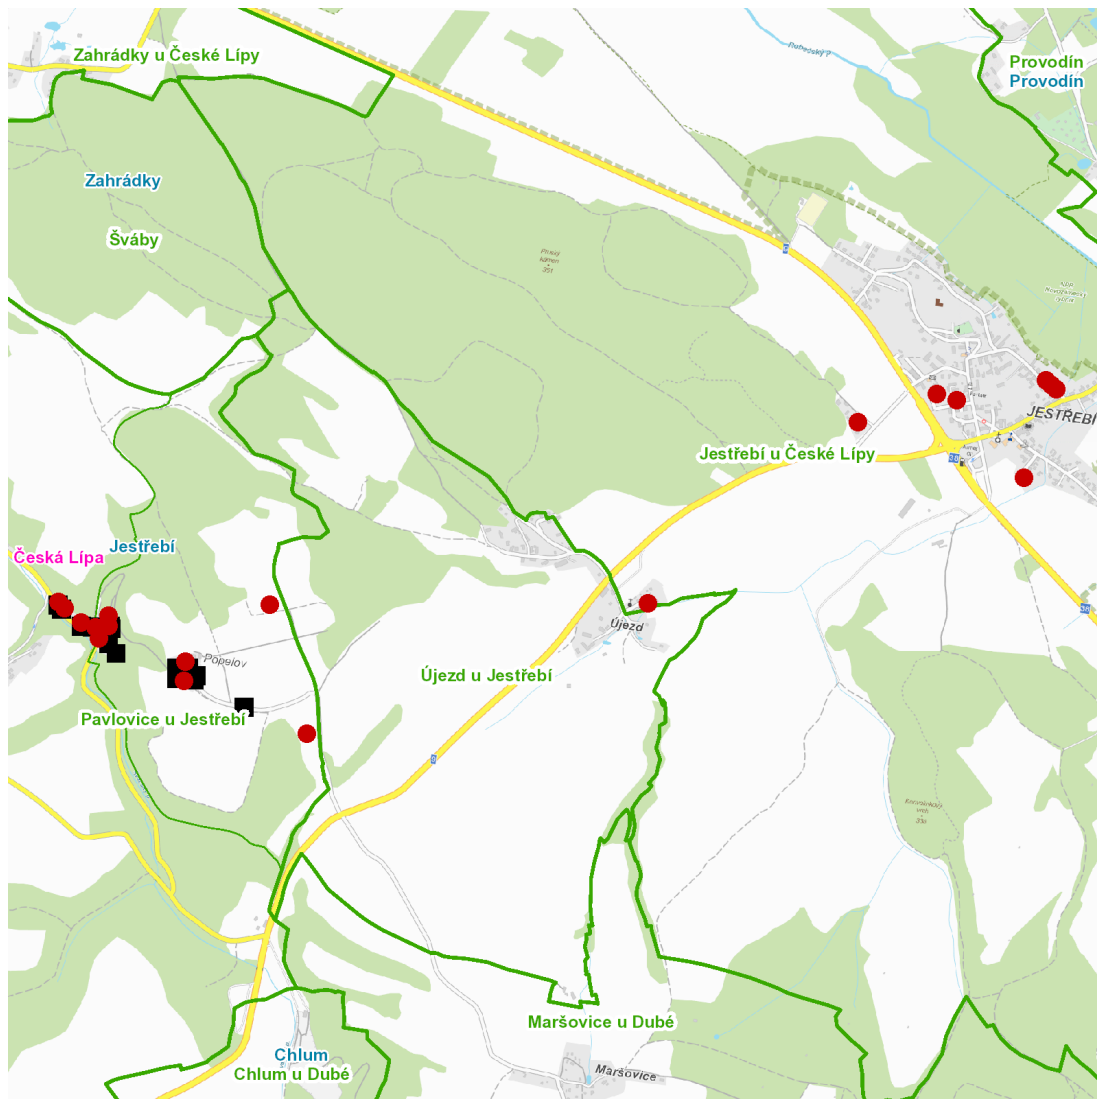

dne **26. 4. 2023** od **9:00** do **17:00** hodin

---

**Plánovaná odstávka zahrnuje tyto lokality:****Jestřebí (okres Česká Lípa)**část obce **Jestřebí**

č. p. 3, 6, 57, 58, 59, 61, 65, 66

část obce **Pavlovice**

č. p. 53, 56, 59, 60, 64, 67

č. ev. 4, 17

kat. území **Pavlovice u Jestřebí (kód 718548): parcelní č. 1807, 1831, 1899**

---

**UPOZORNĚNÍ**

**Dotčené zařízení distribuční soustavy je nutné i v době odstávky považovat za zařízení pod napětím**, a proto vás žádáme o dodržení všech zásad bezpečnosti a provedení opatření potřebných k zamezení případných škod na zdraví a majetku. | Provozovatelé výroben elektřiny jsou povinni zajistit přerušeni dodávky elektřiny z výroby do vypnutého úseku distribuční soustavy.

### Orientační mapový podklad odstávkou dotčených lokalit

#### VYSVĚTLIVKY

- – adresy dotčené odstávkou elektřiny
- – místa připojení k elektrické síti dotčená odstávkou