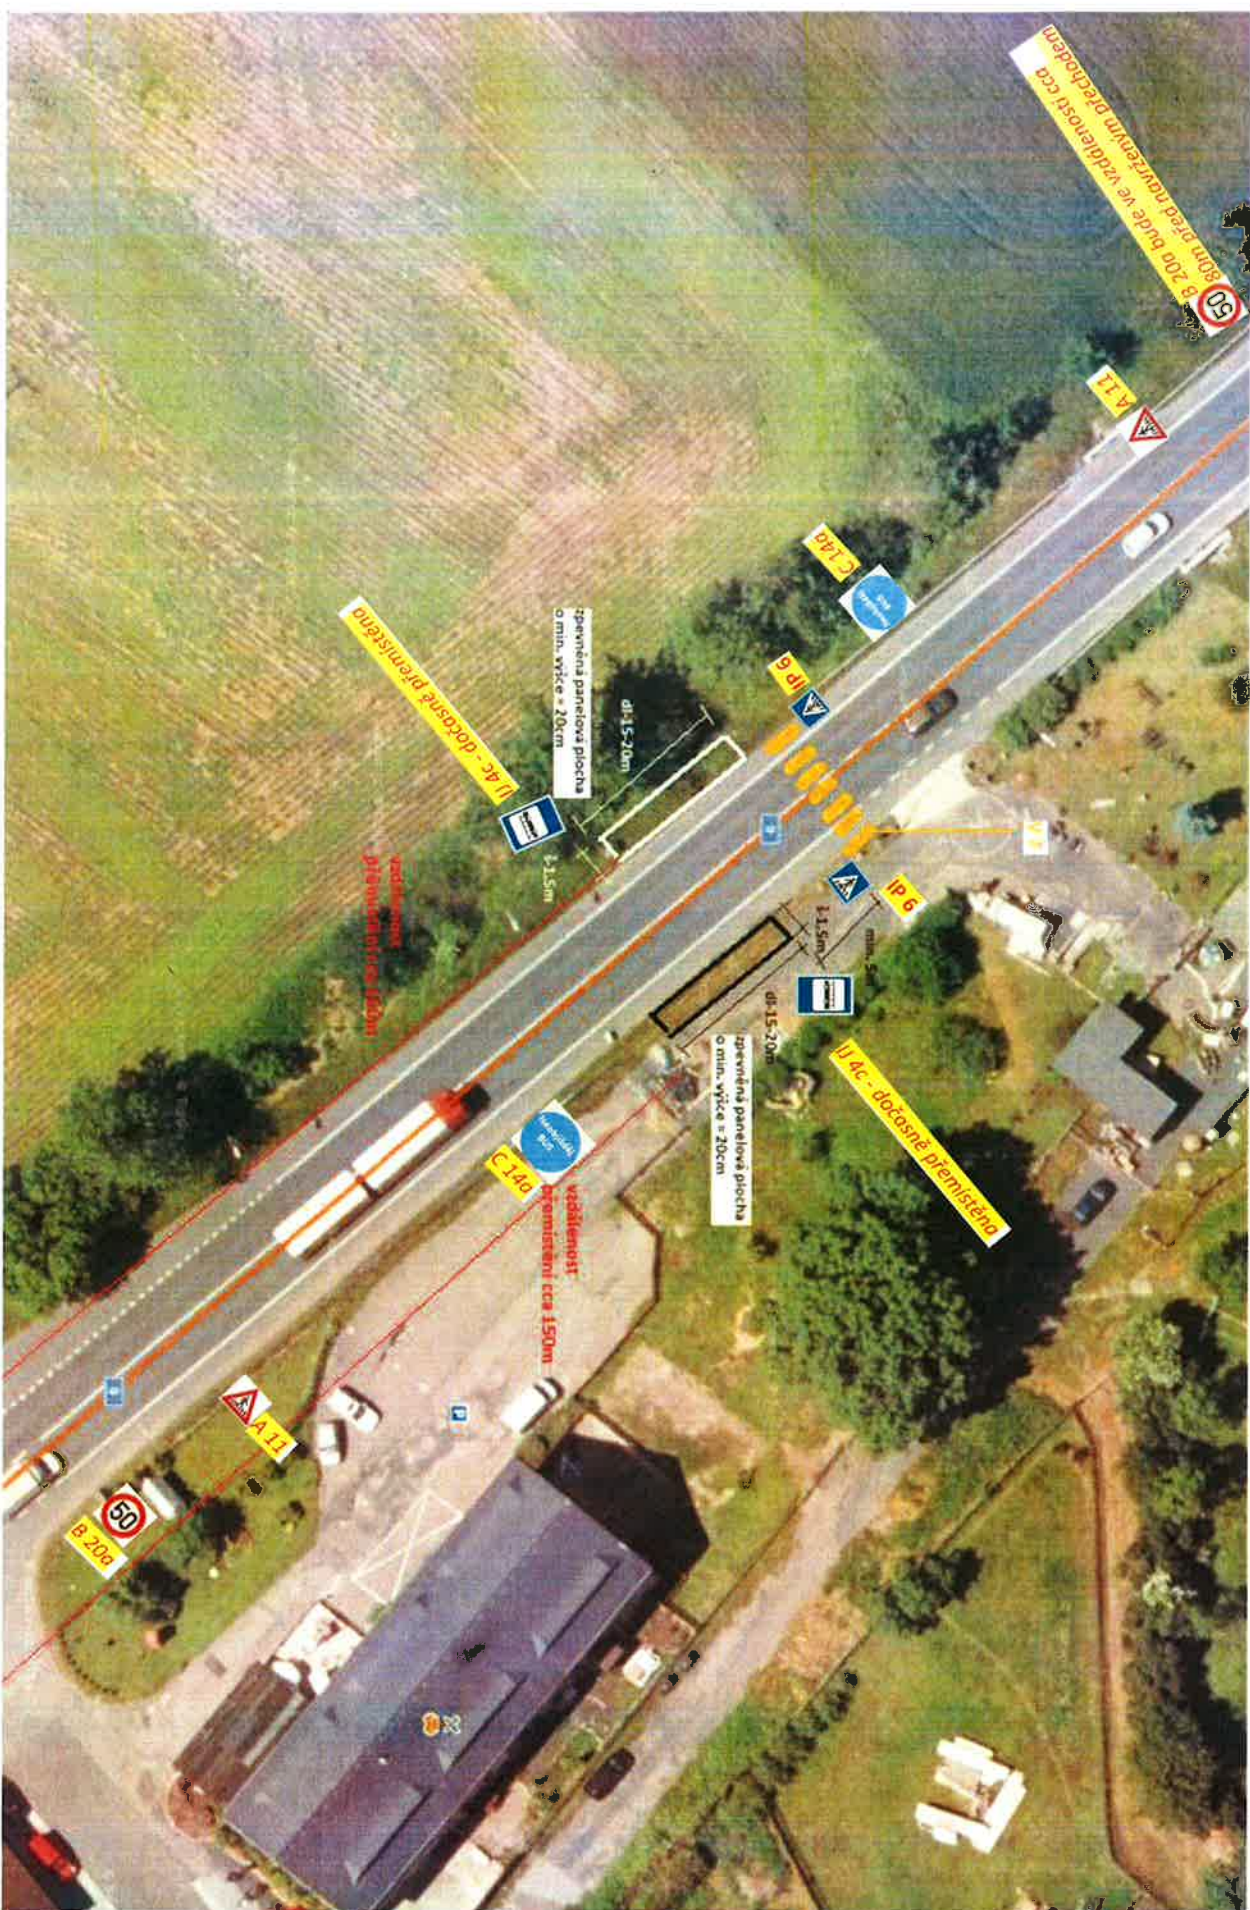

Detaili zastávka BUS I/9 – dočasně přemístěné zastávky – Jestřebí, křiž.

I/9 JESTŘEBÍ, OKRUŽNÍ KŘIŽOVATKA