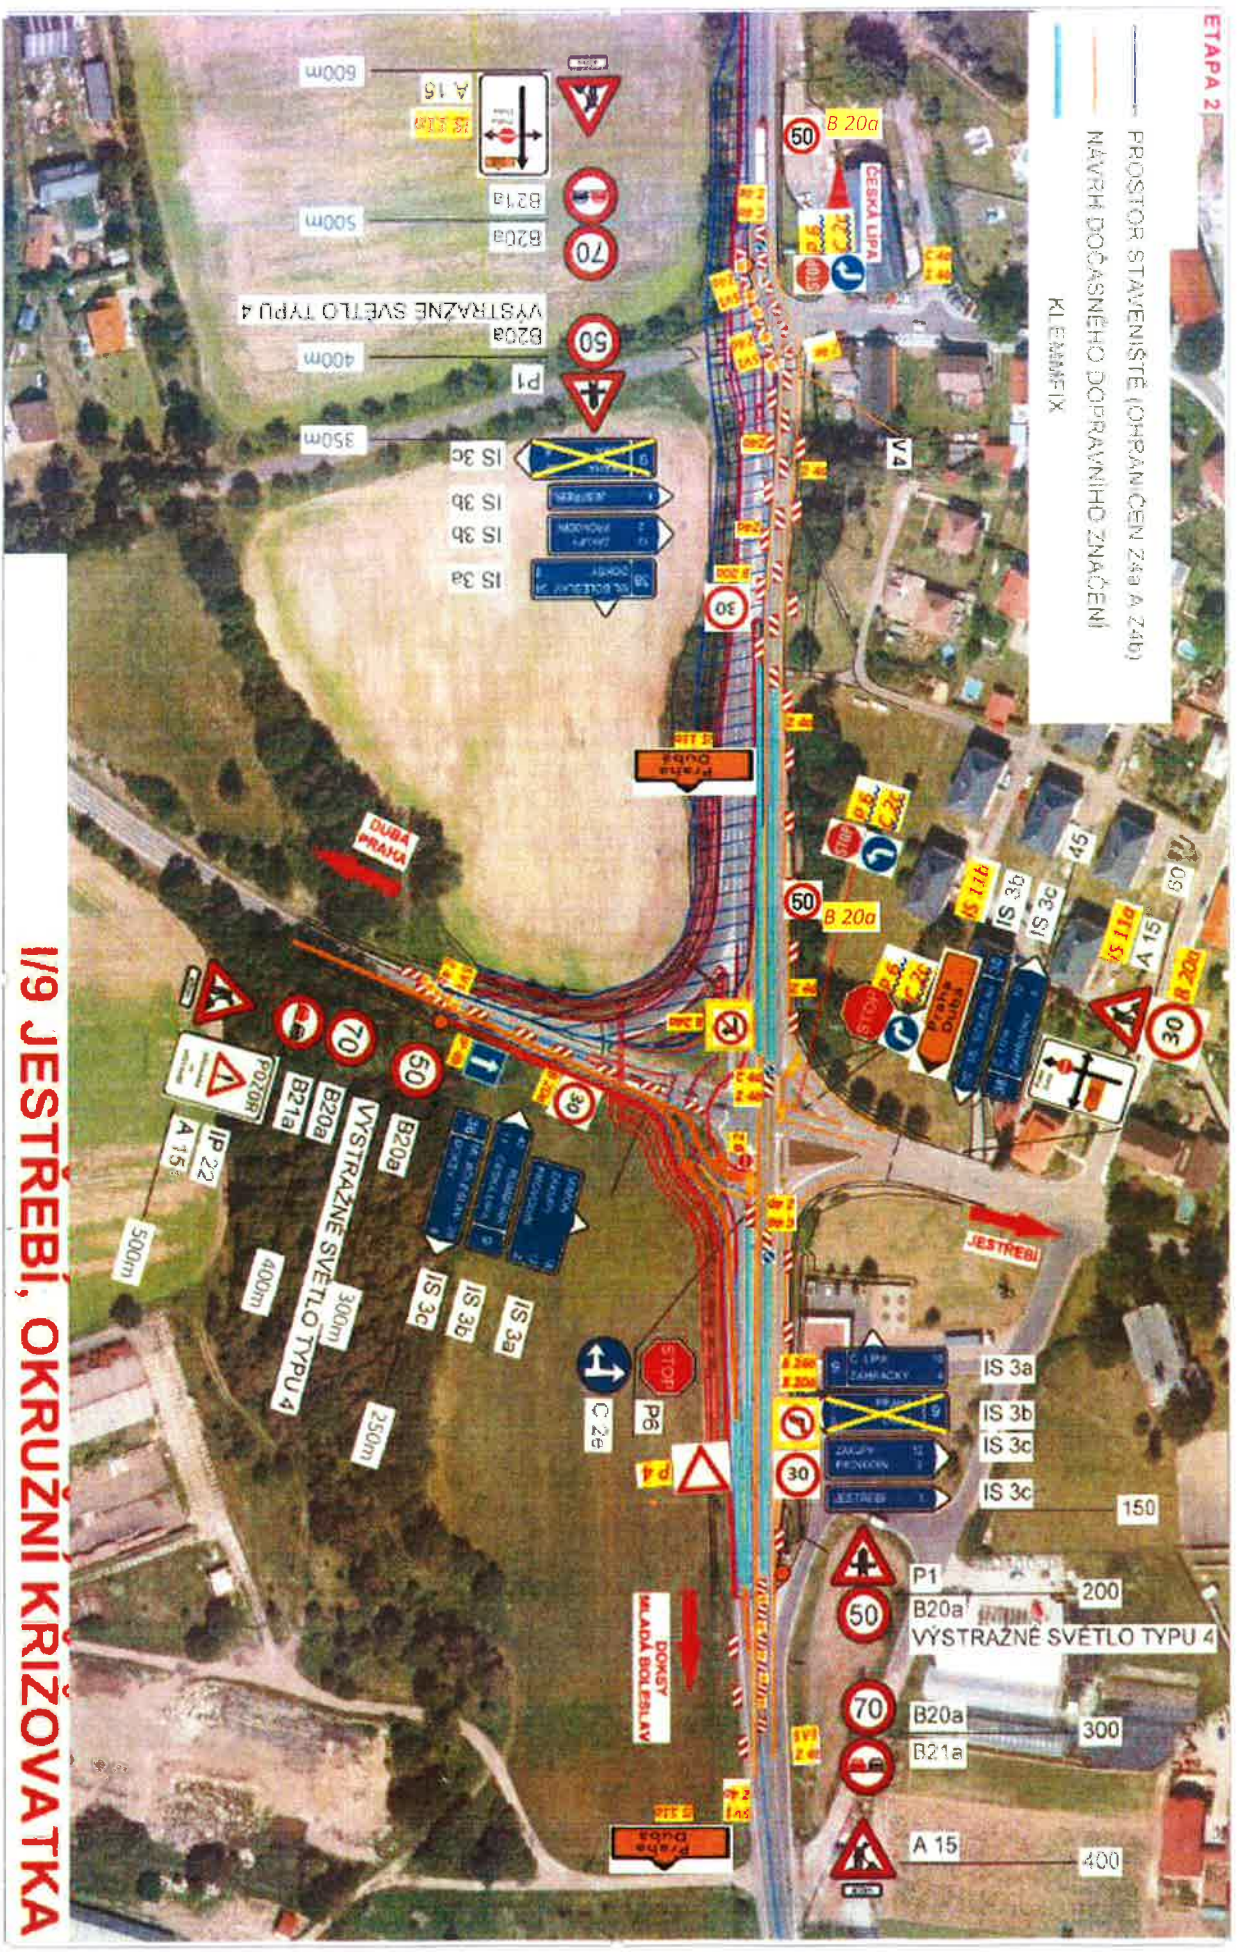

Detaili zastávka BUS I/9 – dočasně přemístěné zastávky – Jestřebí, křiž.

I/9 JESTŘEBÍ, OKRUŽNÍ KŘIŽOVATKA