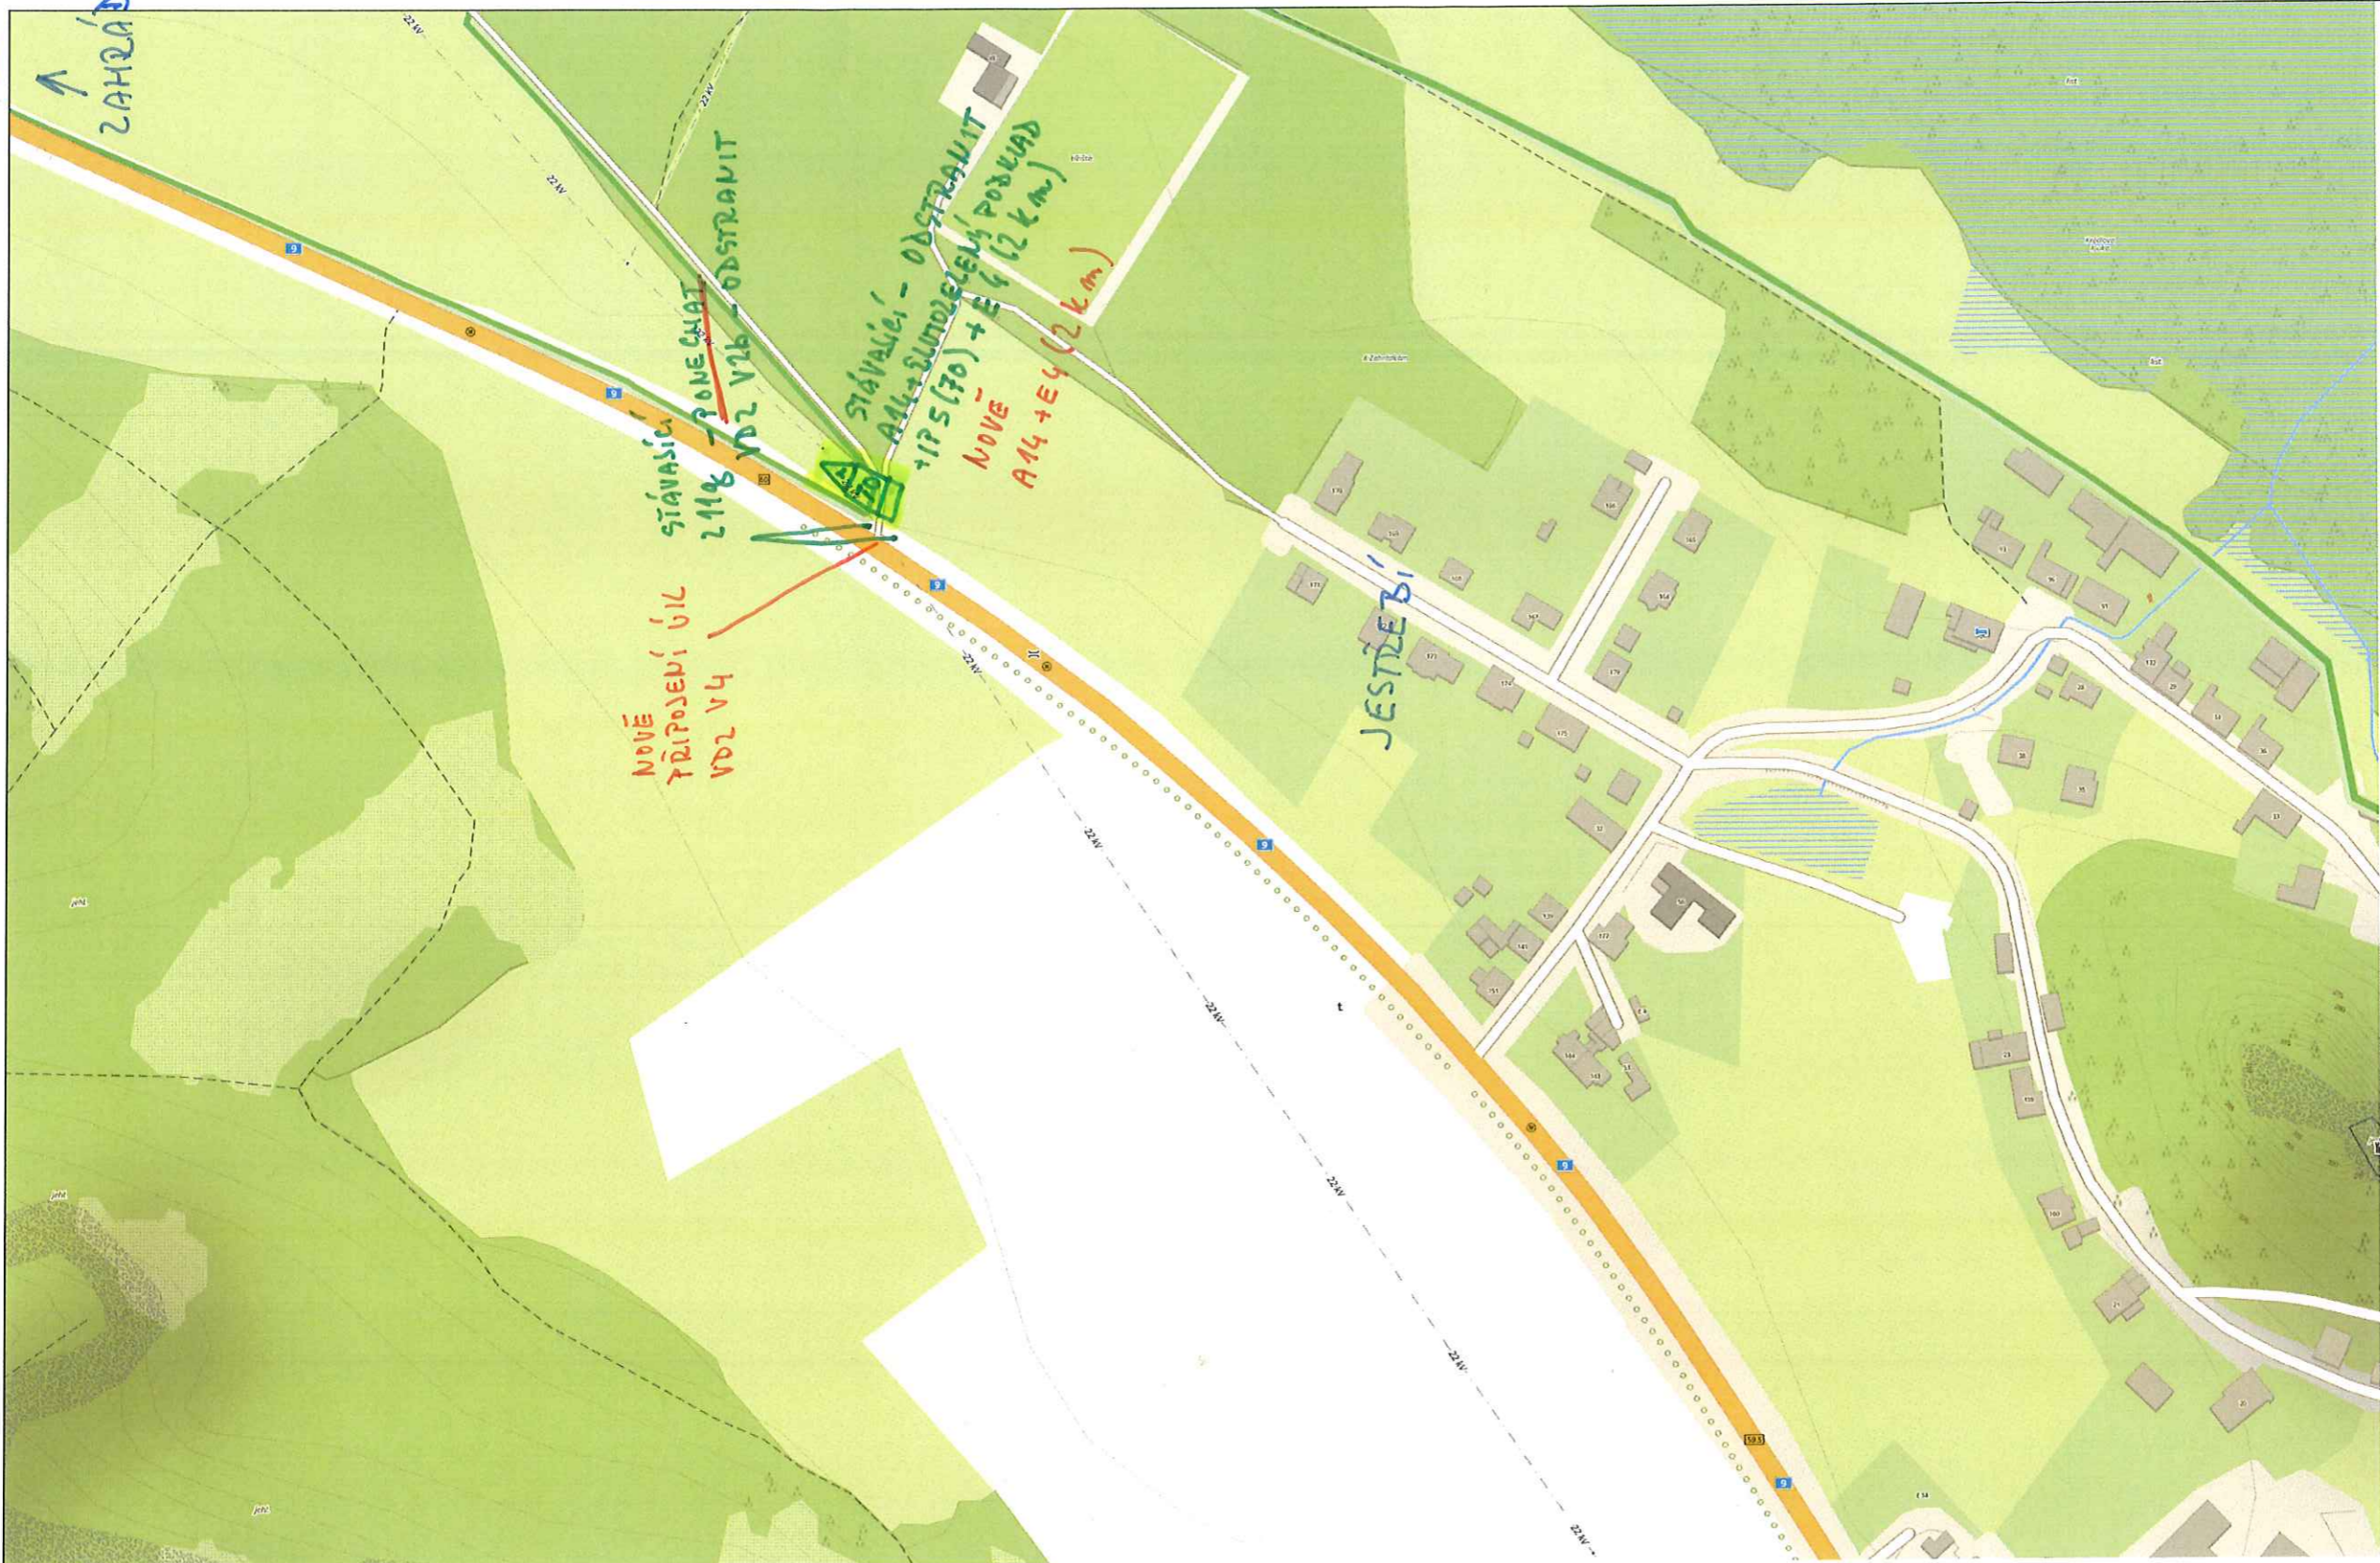

Выходные 23.01.2022 в 12:56  
0 100 200 300 400 м

2

Vytvořeno dne 23. 11. 2022 v 12:49

3

Vytvořeno dne 23. 11. 2022 v 12:51

0 20 40 60 80 m

POLICEJNÍ PREZIDIUM ČESKÉ REPUBLIKY  
OPERAČNÍ ODBOR - PRACOVNÍSTĚ GIS

PKA, ČÚZK, OpenStreetMap, DATA, CEGIS © 2017