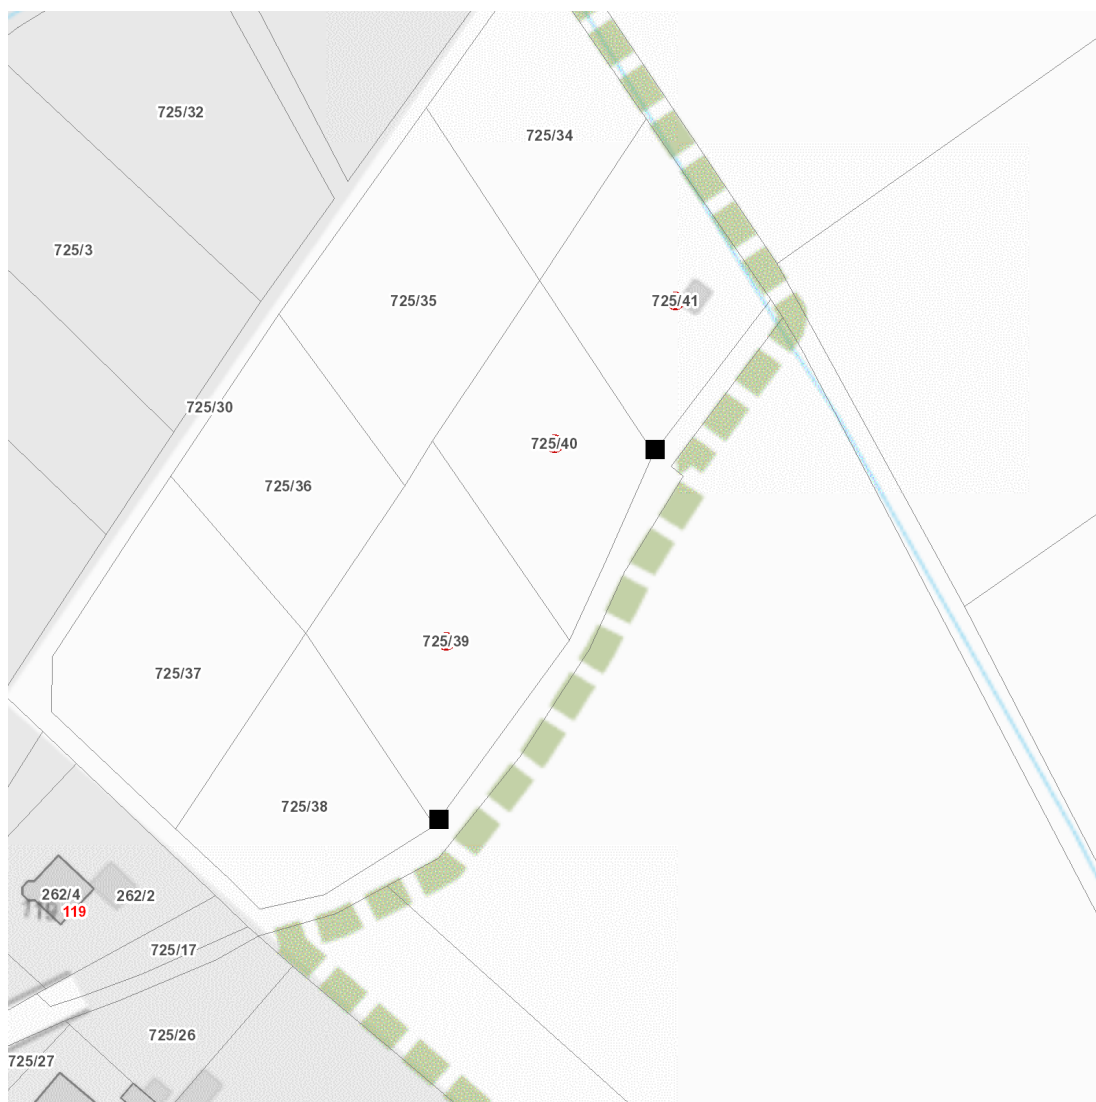

dne **24. 10. 2023** od **9:00** do **16:30** hodin

Plánovaná odstávka zahrnuje tyto lokality:

kat. území **Jestřebí u České Lípy** (kód **659061**): parcelní č. 725/39, 725/40, 725/41

UPOZORNĚNÍ

Dotčené zařízení distribuční soustavy je nutné i v době odstávky považovat za zařízení pod napětím, a proto vás žádáme o dodržení všech zásad bezpečnosti a provedení opatření potřebných k zamezení případných škod na zdraví a majetku. | Provozovatelé výroben elektřiny jsou povinni zajistit přerušení dodávky elektřiny z výroby do vypnutého úseku distribuční soustavy.

dne 24. 10. 2023 od 9:00 do 16:30 hodin

Orientační mapový podklad odstávkou dotčených lokalit

VYSVĚTLIVKY

- – adresy dotčené odstávkou elektřiny
- – místa připojení k elektrické síti dotčená odstávkou

INFORMACE ZASLÁNA

IDDS: v2xbsq3 (Obec Jestřebí)